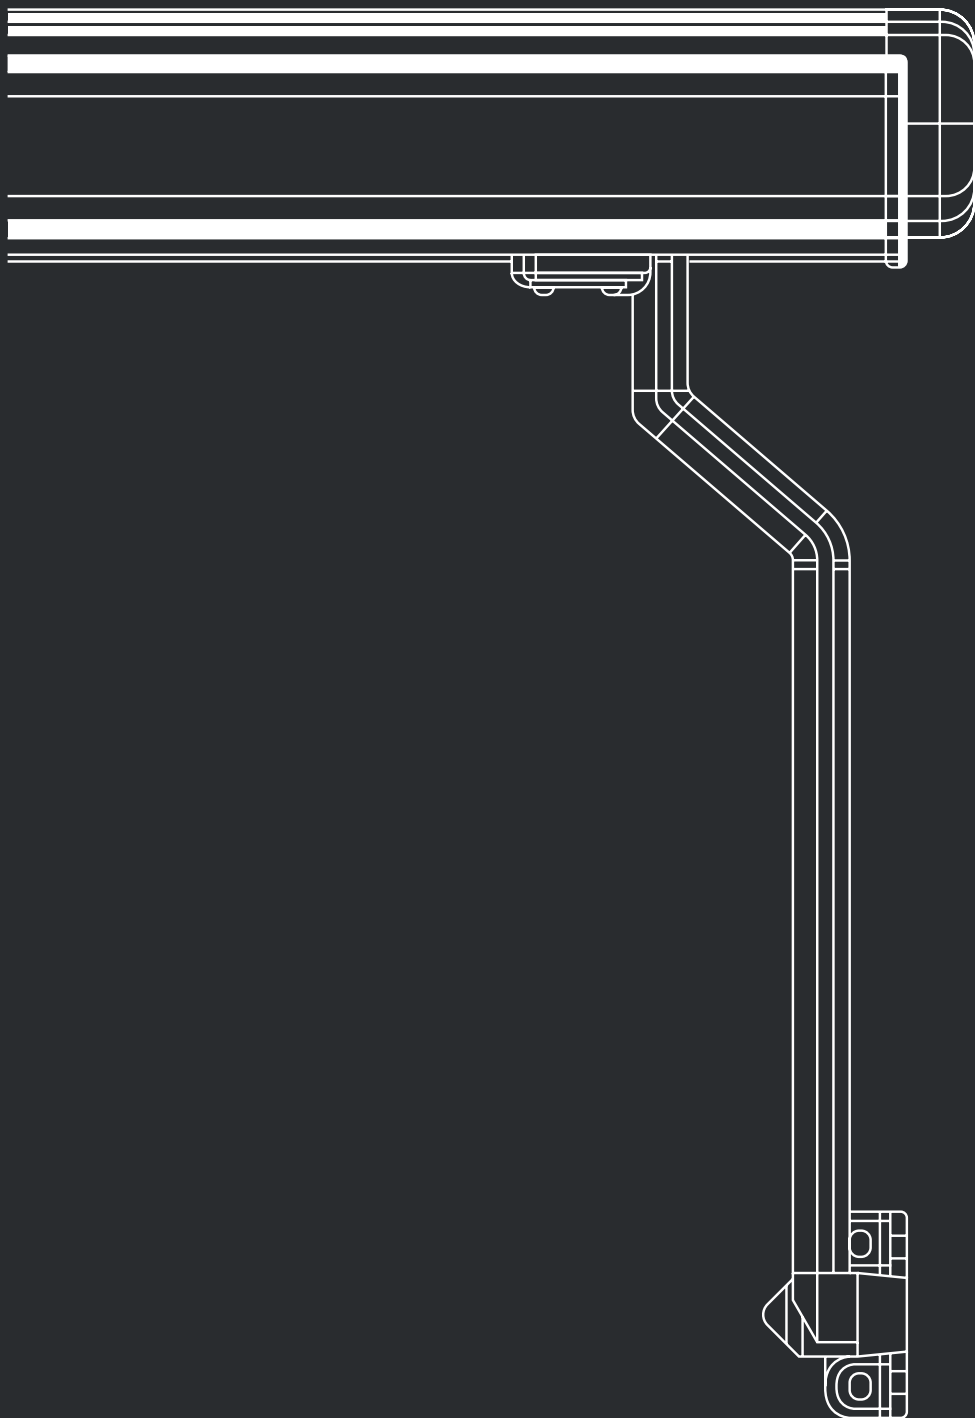

## MAJHNE DIMENZIJE ZA VELIKE REŠITVE

Microbox 300 je tenda za majhna in velika okna. Poseben sistem rok PRT-07 skrbi, da je prekrivalo vedno napeto ob spuščeni tendi, ko pa je dvignjena in spravljena v kaseto, natezni sistem popusti in tako povsem izniči nepotrebno napetost, kar podaljša življenjsko dobo prekrivala.