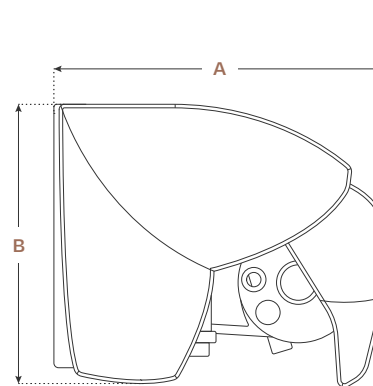

Od 45 do 85 stopinj

Dimenzije

Največje dimenzije tende

Full Box - Semi Box - Semi Open - Open

Open

Razpon x širina

2 roki	3 roke	4 roke	2 roki - Crossed Arms
6 x 4 m	9 x 4 m	12 x 4 m	4 x 4 m

Full Box - Montaža na zid

A = 240 mm
B = 220 mm

Full Box - Montaža na strop

A = 260 mm
B = 257 mm

Semi Box - Montaža na zid

A = 240 mm
B = 205 mm

Semi Box - Montaža na strop

A = 260 mm
B = 240 mm

Full Box - Montaža na zid