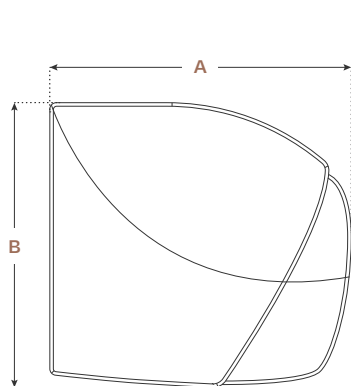

Od 45 do 85 stopinj

Dimenzije

Največje dimenzije tende

Full Box - Semi Box - Semi Open - Open

Open

Razpon x širina

2 roki	3 roke	4 roke	2 roki - Crossed Arms
6 x 4 m	9 x 4 m	12 x 4 m	4 x 4 m

Full Box - Montaža na zid

A = 240 mm
B = 220 mm

Full Box - Montaža na strop

A = 260 mm
B = 257 mm

Semi Box - Montaža na zid

A = 240 mm
B = 205 mm

Semi Box - Montaža na strop

A = 260 mm
B = 240 mm

Full Box - Montaža na zid