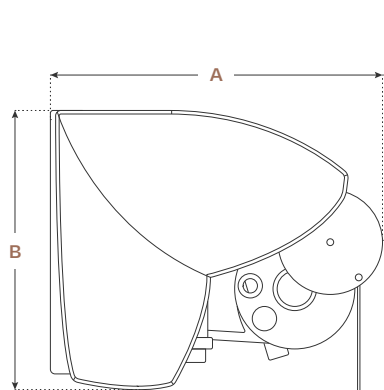

Od 45 do 85 stopinj

Dimenzije

Največje dimenzije tende

Full Box - Semi Box - Semi Open - Open

Open

Razpon x širina

2 roki	3 roke	4 roke	2 roki - Crossed Arms
6 x 4 m	9 x 4 m	12 x 4 m	4 x 4 m

Full Box - Montaža na zid

A = 240 mm
B = 220 mm

Full Box - Montaža na strop

A = 260 mm
B = 257 mm

Semi Box - Montaža na zid

A = 240 mm
B = 205 mm

Semi Box - Montaža na strop

A = 260 mm
B = 240 mm

Full Box - Montaža na zid

A = 250 mm
B = 205 mm

Full Box - Montaža na strop

A = 270 mm
B = 241 mm

Semi Box - Montaža na zid

A = 240 mm
B = 208 mm

Semi Box - Montaža na strop

A = 267 mm
B = 242 mm

Funkcionalnosti