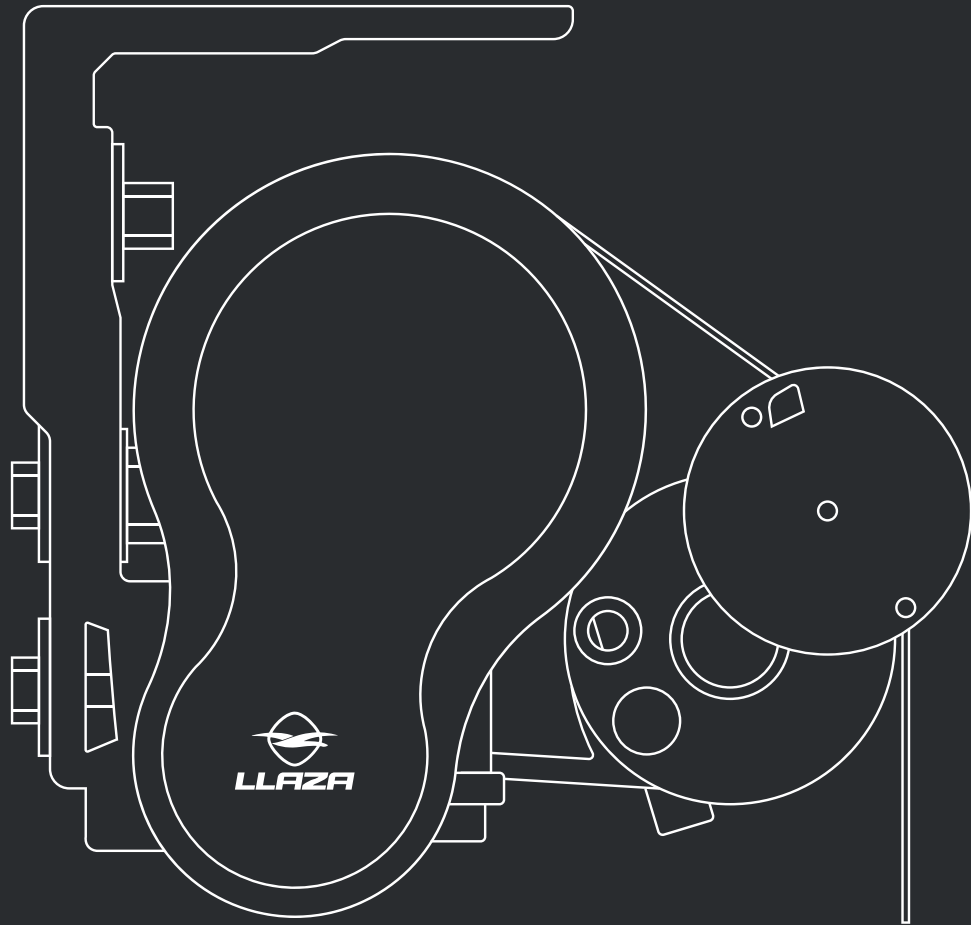

simp

Kasetna tenda LLAZA MODULBOX SYSTEM 400

www.simp.si

Sistemi senčenja

ELEGANCA Z VELIKO ZAČETNICO

MODULBOX 400 je zunanja tenda s sistemom, ki je namenjen doseganju maksimalnih dimenzij s kompaktno in privlačno zunanostjo. Z uporabo istih osnovnih delov in dodajanjem posameznih komponent zagotavlja odlične tehnične in funkcionalne prednosti. Vsi pokrovi so kovinski, kar daje senčilu posebno eleganco.

Prednosti in lastnosti kasetne tende MODULBOX 400

En sistem, neskončne prednosti

Sistem Modulbox 400 je tehnično in funkcijsko dovršen izdelek, ki ga krasí prefinjena estetika. Tenda vam omogoča senčenje večjih površin saj ima možnost razpona do 4 metre ter širine do 12 metrov. Ogradje je iz aluminija, komponente pa iz nerjavečega jekla. Stranski pokrovi pa so kovinski in v barvi senčila.

Zanesljiv in enostaven sistem upravljanja naklona

Različne možnosti osvetlitve LED (Profil, roke, prednji profil)

Brez vidnih kablov v rokah tende

Posebno oblikovan prednji profil za odtok vode

Možnost dodatne namestitve prednjega roloja – Sombrex