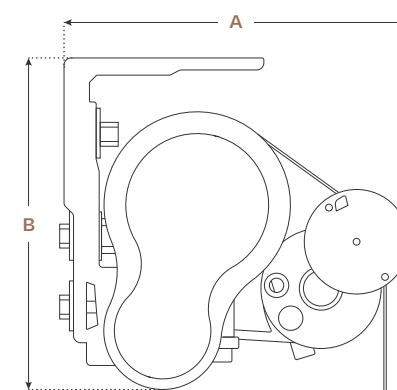

Od 45 do 85 stopinj

Dimenzije

Največje dimenzije tende

Full Box - Semi Box - Semi Open - Open

Open

Razpon x širina

2 roki	3 roke	4 roke	2 roki - Crossed Arms
6 x 4 m	9 x 4 m	12 x 4 m	4 x 4 m

Full Box - Montaža na zid

A = 240 mm
B = 220 mm

Full Box - Montaža na strop

A = 260 mm
B = 257 mm

Semi Box - Montaža na zid

A = 240 mm
B = 205 mm

Semi Box - Montaža na strop

A = 260 mm
B = 240 mm

Full Box - Montaža na zid

A = 250 mm
B = 205 mm

Full Box - Montaža na strop

A = 270 mm
B = 241 mm

Semi Box - Montaža na zid

A = 240 mm
B = 208 mm

Semi Box - Montaža na strop

A = 267 mm
B = 242 mm

Funkcionalnosti