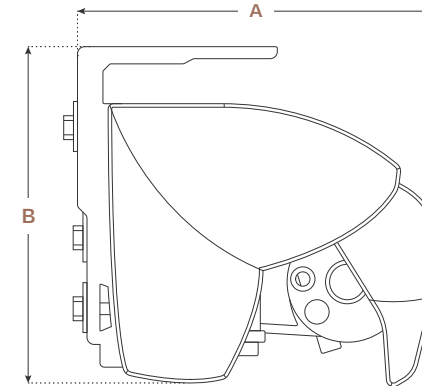

Od 45 do 85 stopinj

Dimenzije

Največje dimenzije tende

Full Box - Semi Box - Semi Open - Open

Open

Razpon x širina

2 roki	3 roke	4 roke	2 roki - Crossed Arms
6 x 4 m	9 x 4 m	12 x 4 m	4 x 4 m

Full Box - Montaža na zid

A = 240 mm
B = 220 mm

Full Box - Montaža na strop

A = 260 mm
B = 257 mm

Semi Box - Montaža na zid

A = 240 mm
B = 205 mm

Semi Box - Montaža na strop

A = 260 mm
B = 240 mm

Full Box - Montaža na zid

A = 250 mm
B = 205 mm

Full Box - Montaža na strop

A = 270 mm
B = 241 mm

Semi Box - Montaža na zid

A = 240 mm
B = 208 mm

Semi Box - Montaža na strop

A = 267 mm
B = 242 mm

Funkcionalnosti