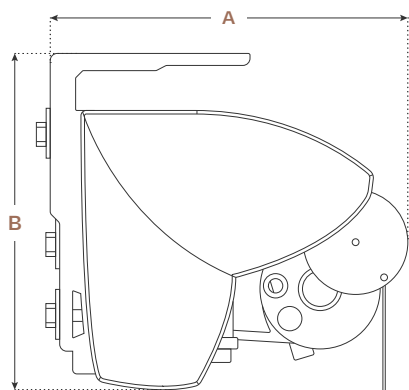

Od 45 do 85 stopinj

Dimenzije

Največje dimenzije tende

Full Box - Semi Box - Semi Open - Open

Open

Razpon x širina

2 roki	3 roke	4 roke	2 roki - Crossed Arms
6 x 4 m	9 x 4 m	12 x 4 m	4 x 4 m

Full Box - Montaža na zid

A = 240 mm
B = 220 mm

Full Box - Montaža na strop

A = 260 mm
B = 257 mm

Semi Box - Montaža na zid

A = 240 mm
B = 205 mm

Semi Box - Montaža na strop

A = 260 mm
B = 240 mm

Full Box - Montaža na zid

A = 250 mm
B = 205 mm

Full Box - Montaža na strop

A = 270 mm
B = 241 mm

Semi Box - Montaža na zid

A = 240 mm
B = 208 mm

Semi Box - Montaža na strop

A = 267 mm
B = 242 mm

Funkcionalnosti