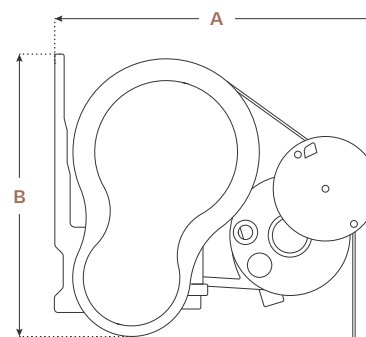

Od 45 do 85 stopinj

Dimenzije

Največje dimenzije tende

Full Box - Semi Box - Semi Open - Open

Open

Razpon x širina

2 roki	3 roke	4 roke	2 roki - Crossed Arms
6 x 4 m	9 x 4 m	12 x 4 m	4 x 4 m

Full Box - Montaža na zid

A = 240 mm
B = 220 mm

Full Box - Montaža na strop

A = 260 mm
B = 257 mm

Semi Box - Montaža na zid

A = 240 mm
B = 205 mm

Semi Box - Montaža na strop

A = 260 mm
B = 240 mm

Full Box - Montaža na zid

A = 250 mm
B = 205 mm

Full Box - Montaža na strop

A = 270 mm
B = 241 mm

Semi Box - Montaža na zid

A = 240 mm
B = 208 mm

Semi Box - Montaža na strop

A = 267 mm
B = 242 mm

Funkcionalnosti