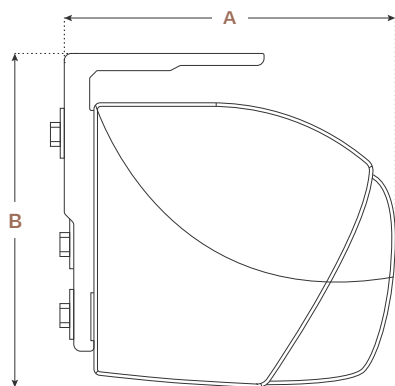

Od 45 do 85 stopinj

Dimenzije

Največje dimenzije tende

Full Box - Semi Box - Semi Open - Open

Open

Razpon x širina

2 roki	3 roke	4 roke	2 roki - Crossed Arms
6 x 4 m	9 x 4 m	12 x 4 m	4 x 4 m

Full Box - Montaža na zid

A = 240 mm
B = 220 mm

Full Box - Montaža na strop

A = 260 mm
B = 257 mm

Semi Box - Montaža na zid

A = 240 mm
B = 205 mm

Semi Box - Montaža na strop

A = 260 mm
B = 240 mm

Full Box - Montaža na zid

A = 250 mm
B = 205 mm

Full Box - Montaža na strop

A = 270 mm
B = 241 mm

Semi Box - Montaža na zid

A = 240 mm
B = 208 mm

Semi Box - Montaža na strop

A = 267 mm
B = 242 mm

Funkcionalnosti