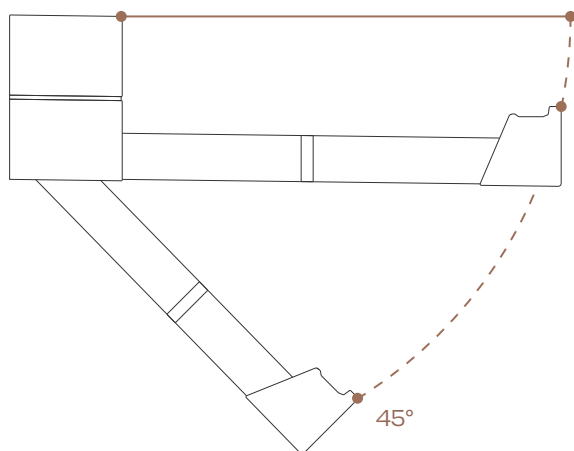

Naklon in namestitve

Namestitev na steno

Stenska namestitve dosega do 45 stopinj naklona.

m

SIMP - Sistemi senčenja

Patentiran sistem SPLENDOR
za optimalno napetost in
estetski videz